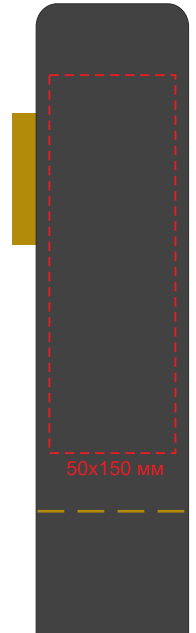

Арт. 3276

Зонт Etna, черный

Размеры: L=63 см, D=113 см, в сложенном: L=35 см

хлястик 1:1

макс. размер: 100x10 мм

чехол  
м 1:3

м 1:10

Макс.р-р печати на клине = 200/100 мм

50x150 мм

ручка м1:1  
лазер снаружи,  
макс.поле 12x20 мм