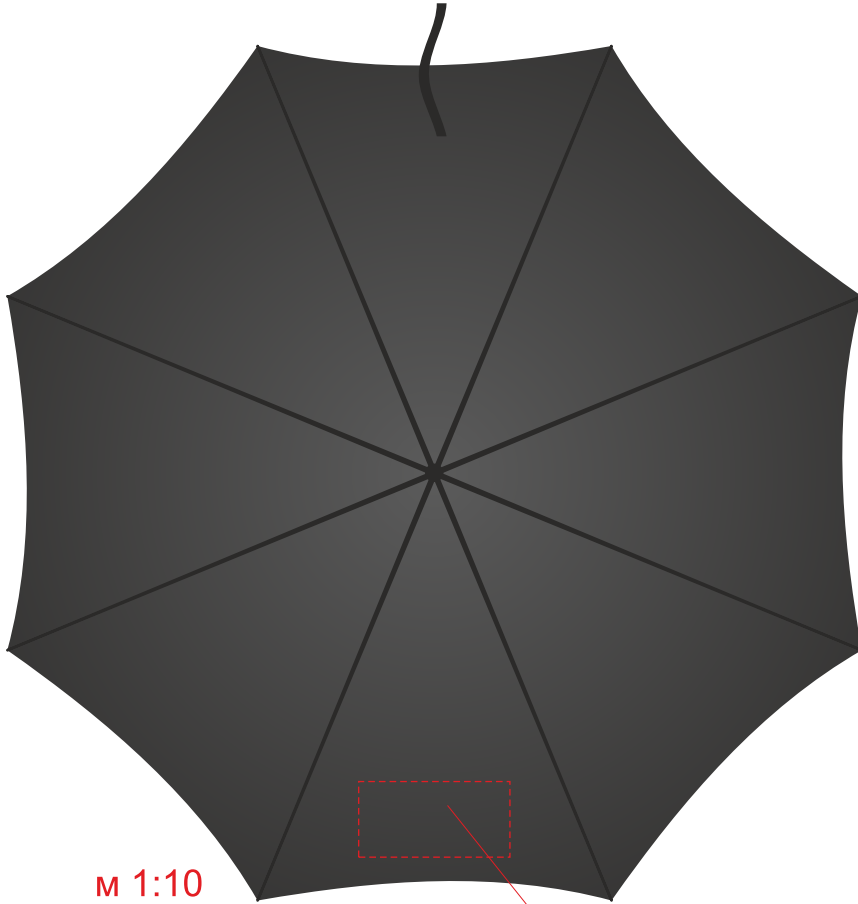

Арт. 3276

Зонт Etna, черный

Размеры: L=63 см, D=113 см, в сложенном: L=35 см

хлястик 1:1

макс. размер: 100x10 мм

чехол  
м 1:3

м 1:10

Макс.р-р печати на клине = 200/100 мм

50x150 мм

ручка м1:1  
лазер снаружи,  
макс.поле 12x20 мм