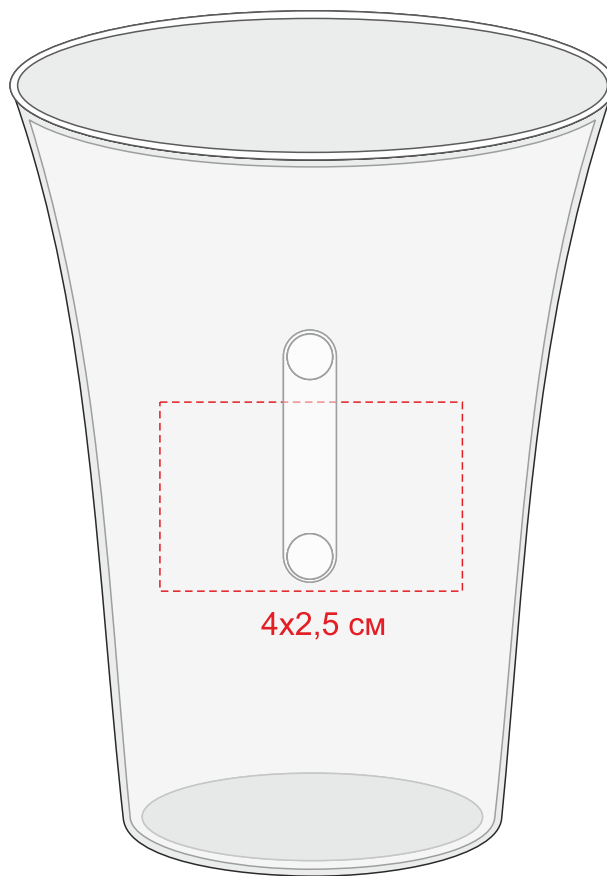

Арт. 593.00  
Чайная/кофейная пара Glass Duo  
Размеры: кружка: диаметр 8 см, высота 9,3 см

справа от ручки

напротив ручки

слева от ручки