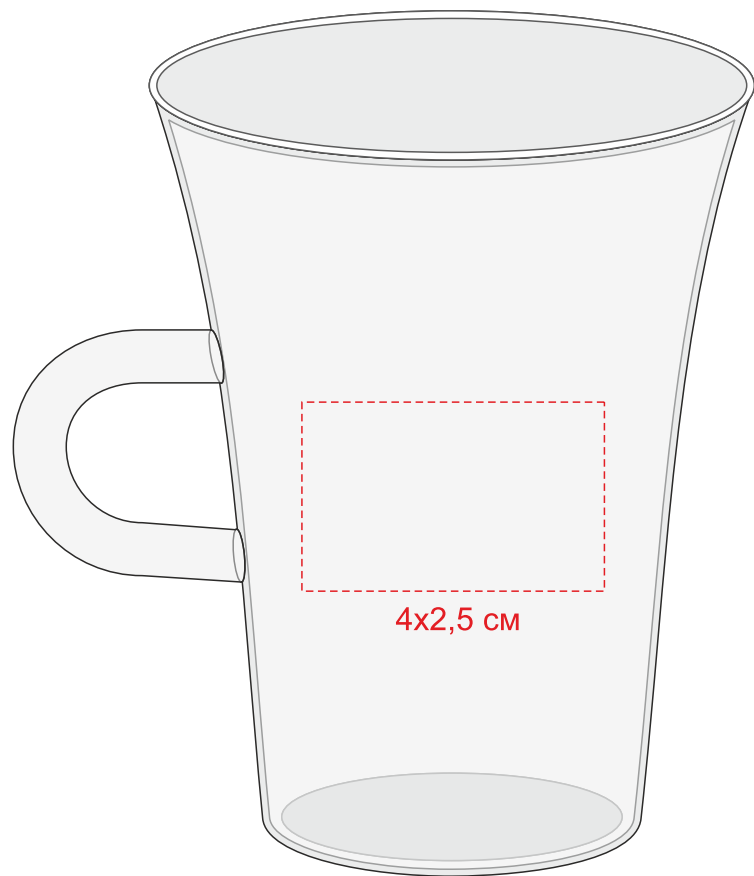

Арт. 593.00  
Чайная/кофейная пара Glass Duo  
Размеры: кружка: диаметр 8 см, высота 9,3 см

справа от ручки

напротив ручки

слева от ручки