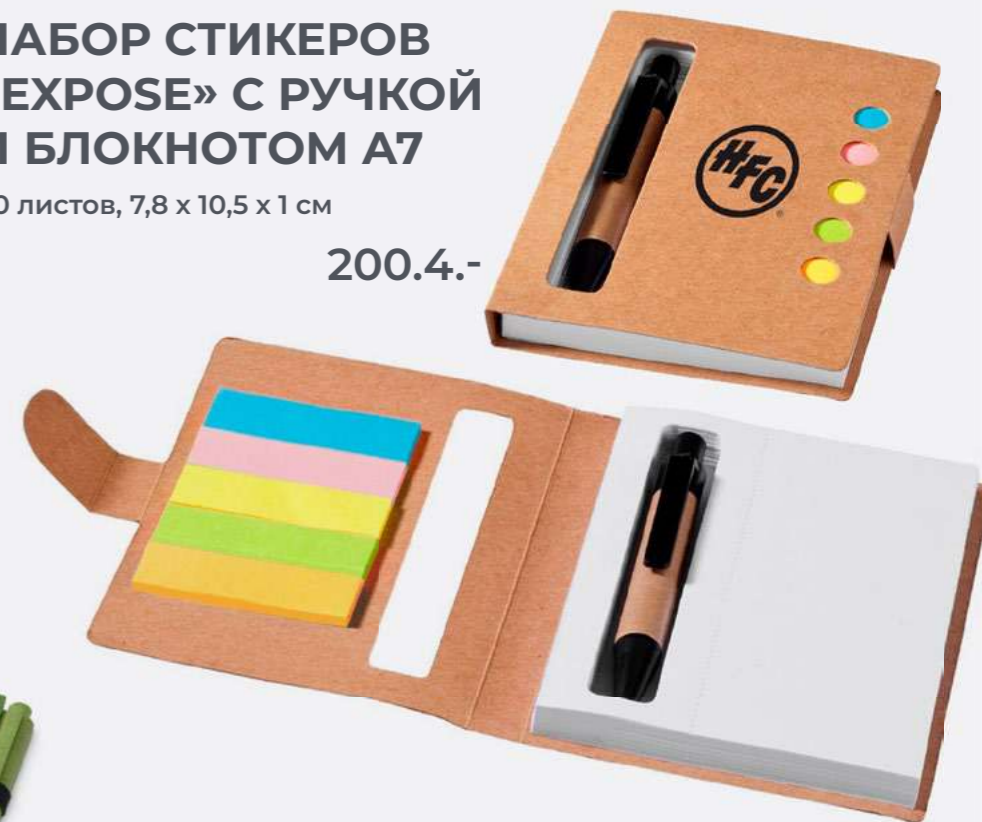

# БЛОКНОТ С РУЧКОЙ

## БЛОКНОТ «MASAI» С РУЧКОЙ

9,8 x 15 x 1,3 см

173.5.-

## НАБОР СТИКЕРОВ «EXPOSE» С РУЧКОЙ И БЛОКНОТОМ А7

80 листов, 7,8 x 10,5 x 1 см

200.4.-