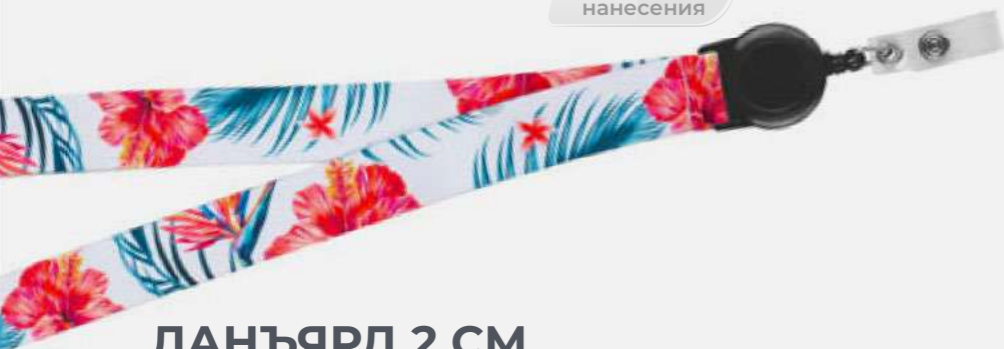

# БЕЙДЖИ И ЛЕНТЫ

Пример  
нанесения

**ЛАНЪЯРД 2,5 СМ  
С КАРАБИНОМ**

ПОЛНОЦВЕТНАЯ СУБЛИМАЦИЮ

185.-

Пример  
нанесения

**ЛАНЪЯРД 2 СМ  
С РЕТРАКТОРОМ**

ПОЛНОЦВЕТНАЯ СУБЛИМАЦИЮ