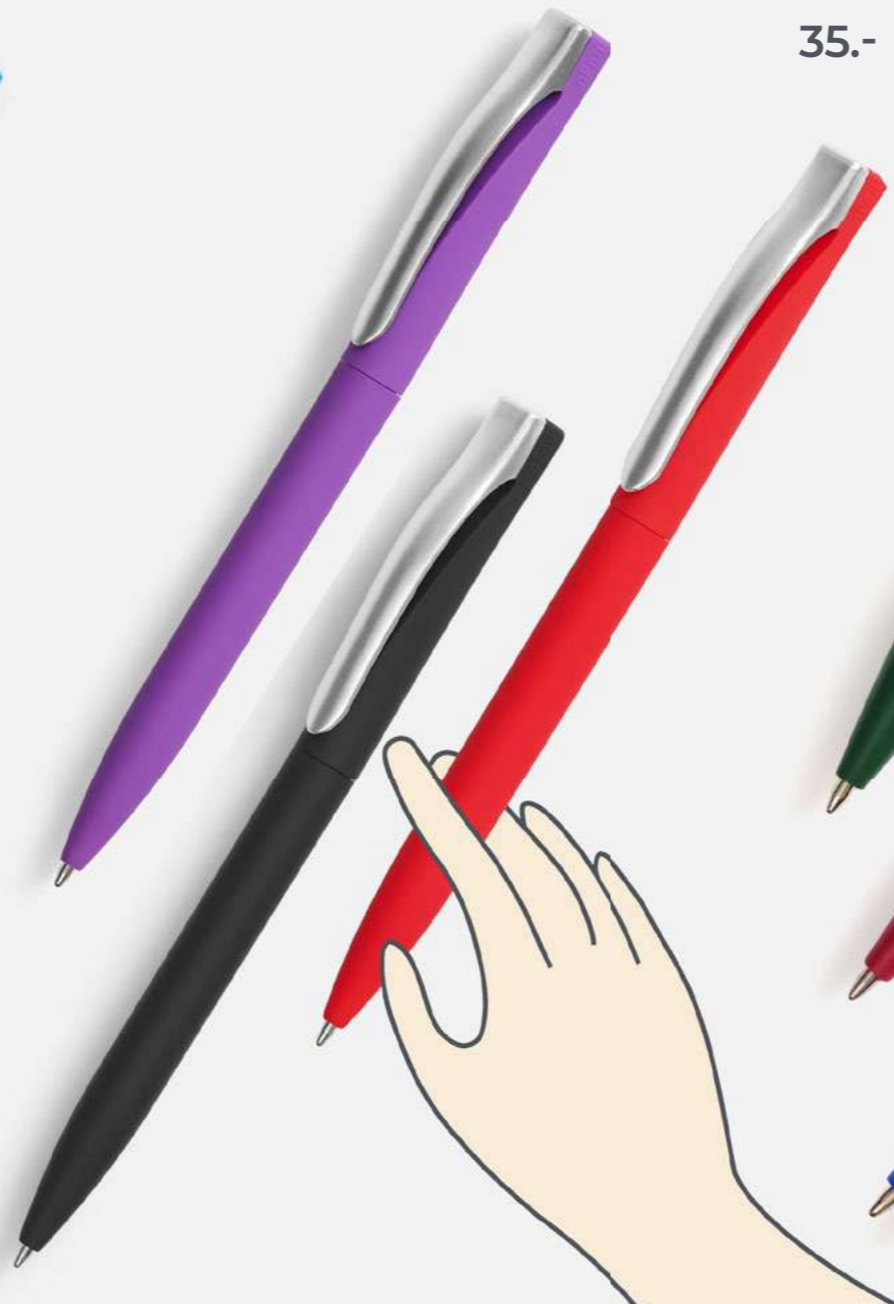

## РУЧКА SWIPER SQ

ШАРИКОВАЯ

44,40.-

# РУЧКИ

РУЧКА  
FAVORITE

16.-

РУЧКА PIN  
SOFT TOUCH

35.-

РУЧКА DOTTO

МАТОВЫЙ КОРПУС,  
ШИРОКИЙ КЛИП

33.-