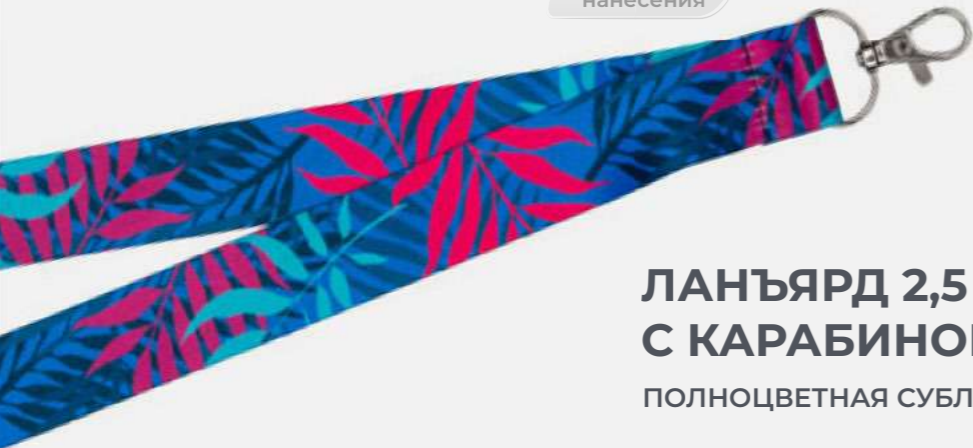

# БЕЙДЖИ И ЛЕНТЫ

Пример  
нанесения

**ЛАНЪЯРД 2,5 СМ  
С КАРАБИНОМ**

ПОЛНОЦВЕТНАЯ СУБЛИМАЦИЮ

185.-

Пример  
нанесения

**ЛАНЪЯРД 2 СМ  
С РЕТРАКТОРОМ**

ПОЛНОЦВЕТНАЯ СУБЛИМАЦИЮ